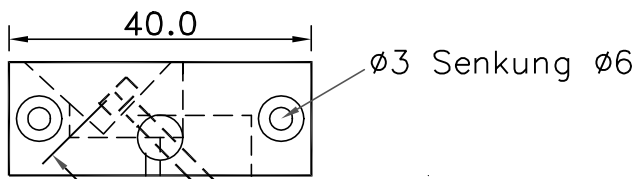

Türöffnungsbegrenzer Nr. 4

170 Standard. Länge kann auf Wunsch geändert werden