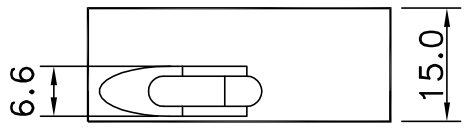

Türöffnungsbegrenzer Nr. 4

170 Standard. Länge kann auf Wunsch geändert werden