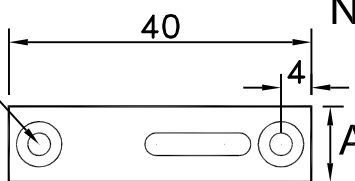

Türöffnungsbegrenzer Nr. 1 + 2

Ø3 Senkung Ø6

Nr. 1: A= 8mm

Nr. 2: A= 10mm

170 Standard. Länge kann nach Wunsch geändert werden