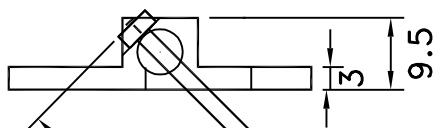

Türöffnungsbegrenzer Nr. 1 + 2

Ø3 Senkung Ø6

Nr. 1: A= 8mm

Nr. 2: A= 10mm

170 Standard. Länge kann nach Wunsch geändert werden